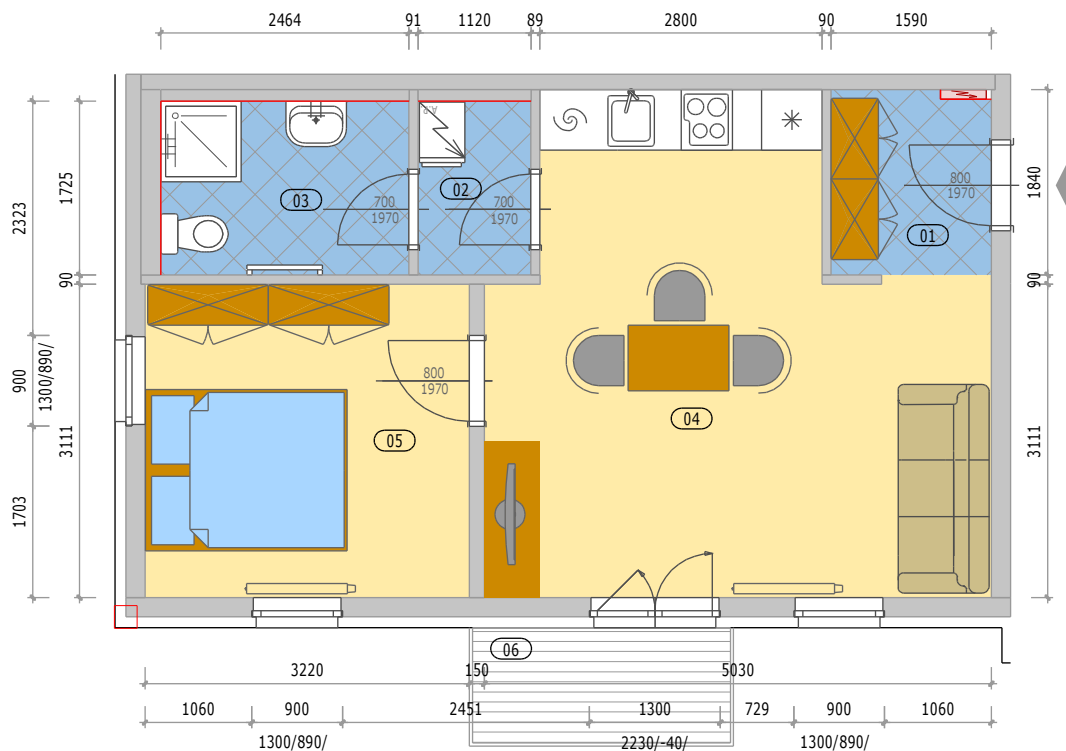

Bytové domy "OÁZA LIVING RAKOVNÍK"

POZICE BYTU

LEGENDA MÍSTNOSTÍ

B 2.1 BYT 2KK + BALKÓN

číslo.m.	účel místnosti	plocha m ²
01	ZÁDVEŘÍ	2,80
02	PŘEDSÍŇ	1,90
03	KOUPELNA + WC	4,20
04	OBÝVACÍ POKOJ + KUCHYŇ	21,10
05	POKOJ	10,10
Podlahová plocha bytu v m ²		40,10
Prodejní plocha bytu dle 366/2013 Sb)		42,30
06	BALKÓN	3,00

BYT - B 2.1

BYTOVÝ DŮM 3 (BD3) - 2.NP