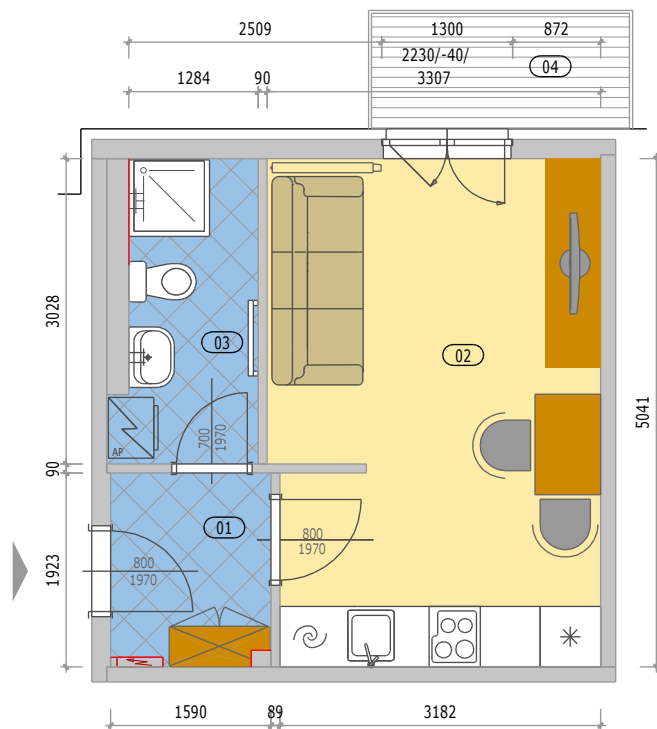

Bytové domy "OÁZA LIVING RAKOVNÍK"

POZICE BYTU

LEGENDA MÍSTNOSTÍ

A 3.2 BYT 1KK + BALKON

číslo.m.	účel místnosti	plocha m ²
01	ZÁDVEŘÍ	2,90
02	OBÝVACÍ POKOJ + KUCHYŇ	16,30
03	KOUPELNA + WC	4,00
Podlahová plocha bytu v m ²		23,20
Prodejní plocha bytu d/e 366/2013 Sb)		24,50
04	BALKÓN	3,00

BYT - A 3.2

BYTOVÝ DŮM 3 (BD3) - 3.NP