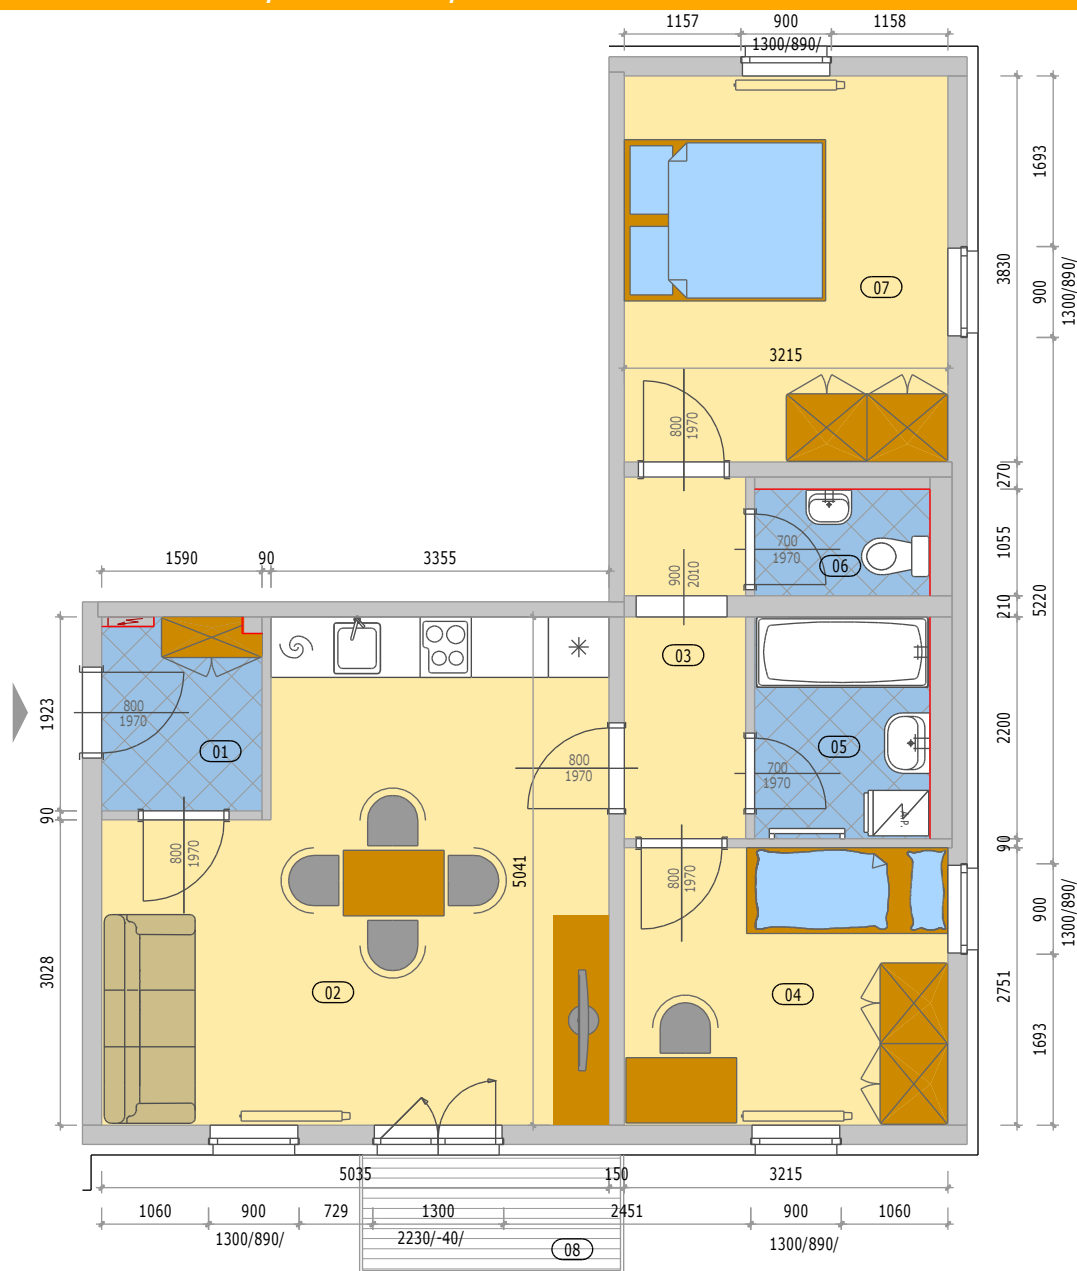

Bytové domy "OÁZA LIVING RAKOVNÍK"

POZICE BYTU

LEGENDA MÍSTNOSTÍ

A 3.1 BYT 3KK + BALKON

číslo.m.	účel místnosti	plocha m ²
01	ZÁDVEŘÍ	2,90
02	OBYVACÍ POKOJ + KUCHYŇ	22,00
03	CHODBA	4,20
04	POKOJ	8,80
05	KOUPELNA	3,80
06	WC	1,80
07	POKOJ	12,30
Podlahová plocha bytu v m ²		55,80
Prodejní plocha bytu dle 366/2013 Sb)		59,50
08	BALKÓN	3,00

BYT - A 3.1

BYTOVÝ DŮM 3 (BD3) - 3.NP