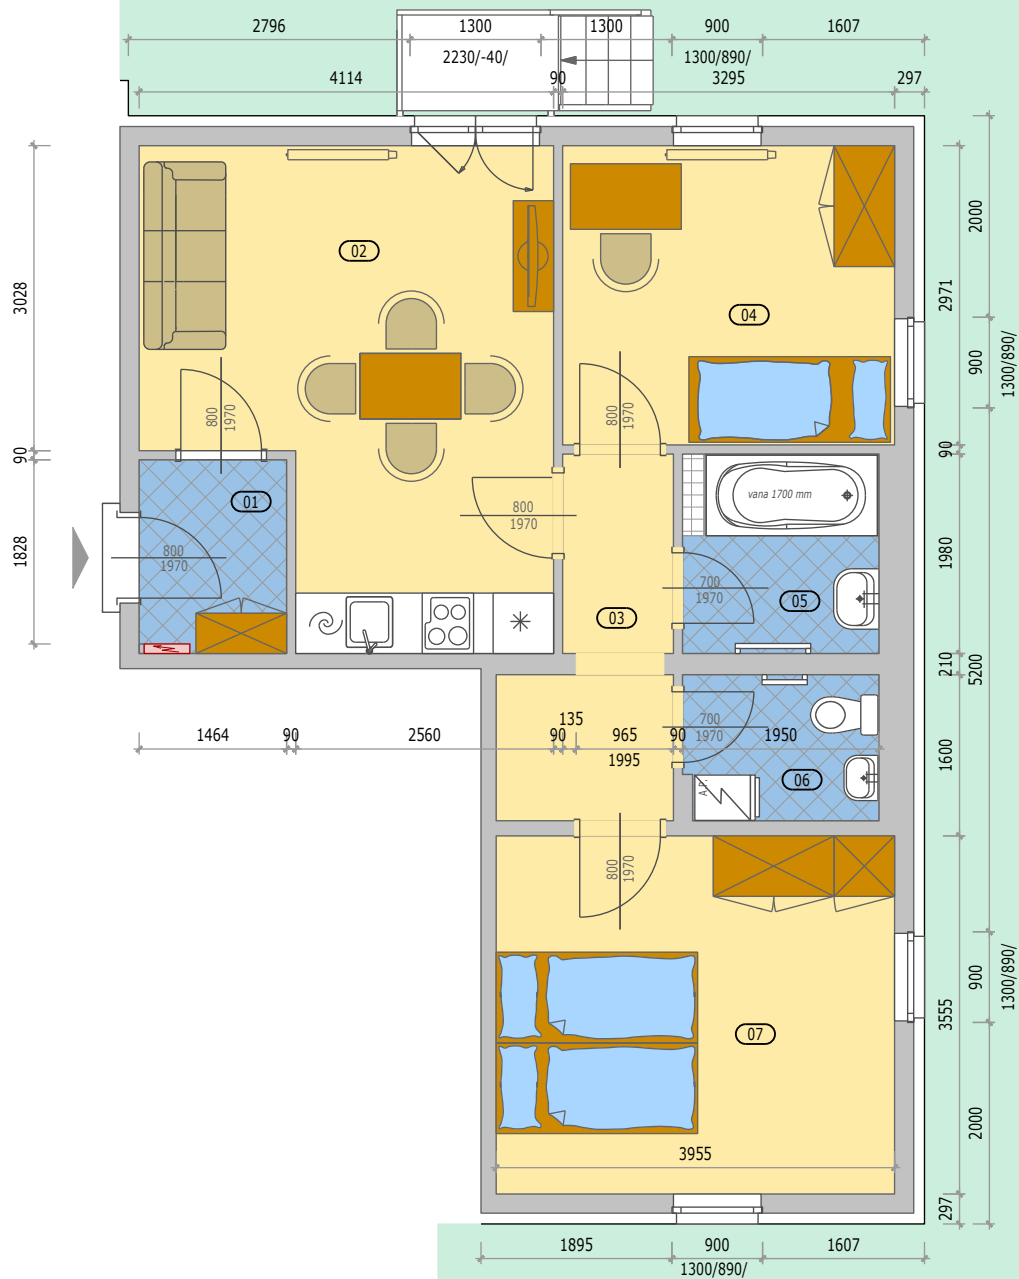

BYTOVÉ DOMY OÁZA LIVING RAKOVNÍK

POZICE BYTU

LEGENDA MÍSTNOSTÍ

C 1.1 BYT 3KK + PŘEDZAHŘÁDKA

číslo.m.	účel místnosti	plocha m ²	
01	ZÁDVEŘÍ	2,70	dlažba
02	OBÝVACÍ POKOJ + KUCHYŇ	17,60	lamino
03	CHODBA	4,90	lamino
04	POKOJ	9,70	lamino
05	KOUPELNA	3,60	dlažba
06	WC	2,70	dlažba
07	POKOJ	14,00	lamino
Podlahová plocha bytu v m ²		55,20	
Prodejní plocha bytu dle 366/2013 Sb)		59,00	
PŘEDZAHŘÁDKA		176,00	tráva

BYTOVÝ DŮM BD2 - 1.NP

BYT - C 1.1