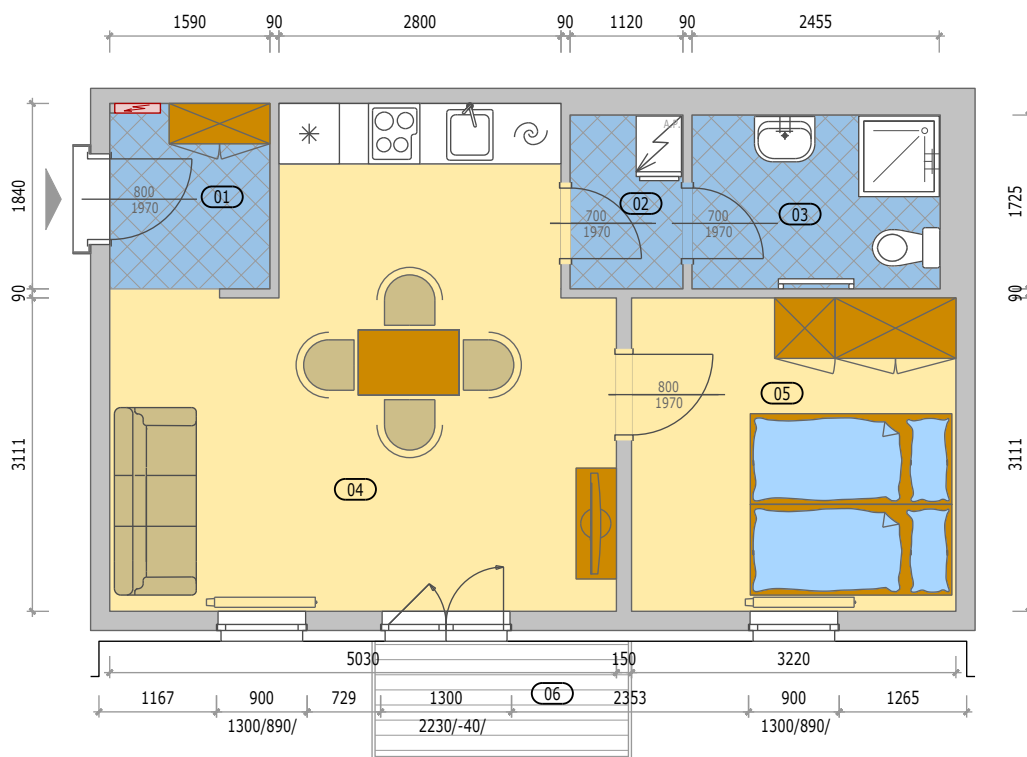

BYTOVÉ DOMY OÁZA LIVING RAKOVNÍK

POZICE BYTU

LEGENDA MÍSTNOSTÍ

B 3.2 BYT 2KK + BALKON

číslo.m.	účel místnosti	plocha m ²	
01	ZÁDVEŘÍ	2,80	dlažba
02	PŘEDSÍŇ	1,90	dlažba
03	KOUPELNA + WC	4,20	dlažba
04	OBÝVACÍ POKOJ + KUCHYŇ	21,10	lamino
05	POKOJ	10,10	lamino
Podlahová plocha bytu v m ²		40,10	
Prodejní plocha bytu dle 366/2013 Sb)		42,30	
06	BALKÓN	3,00	dřevo

BYTOVÝ DŮM BD2 - 3.NP

BYT - B 3.2