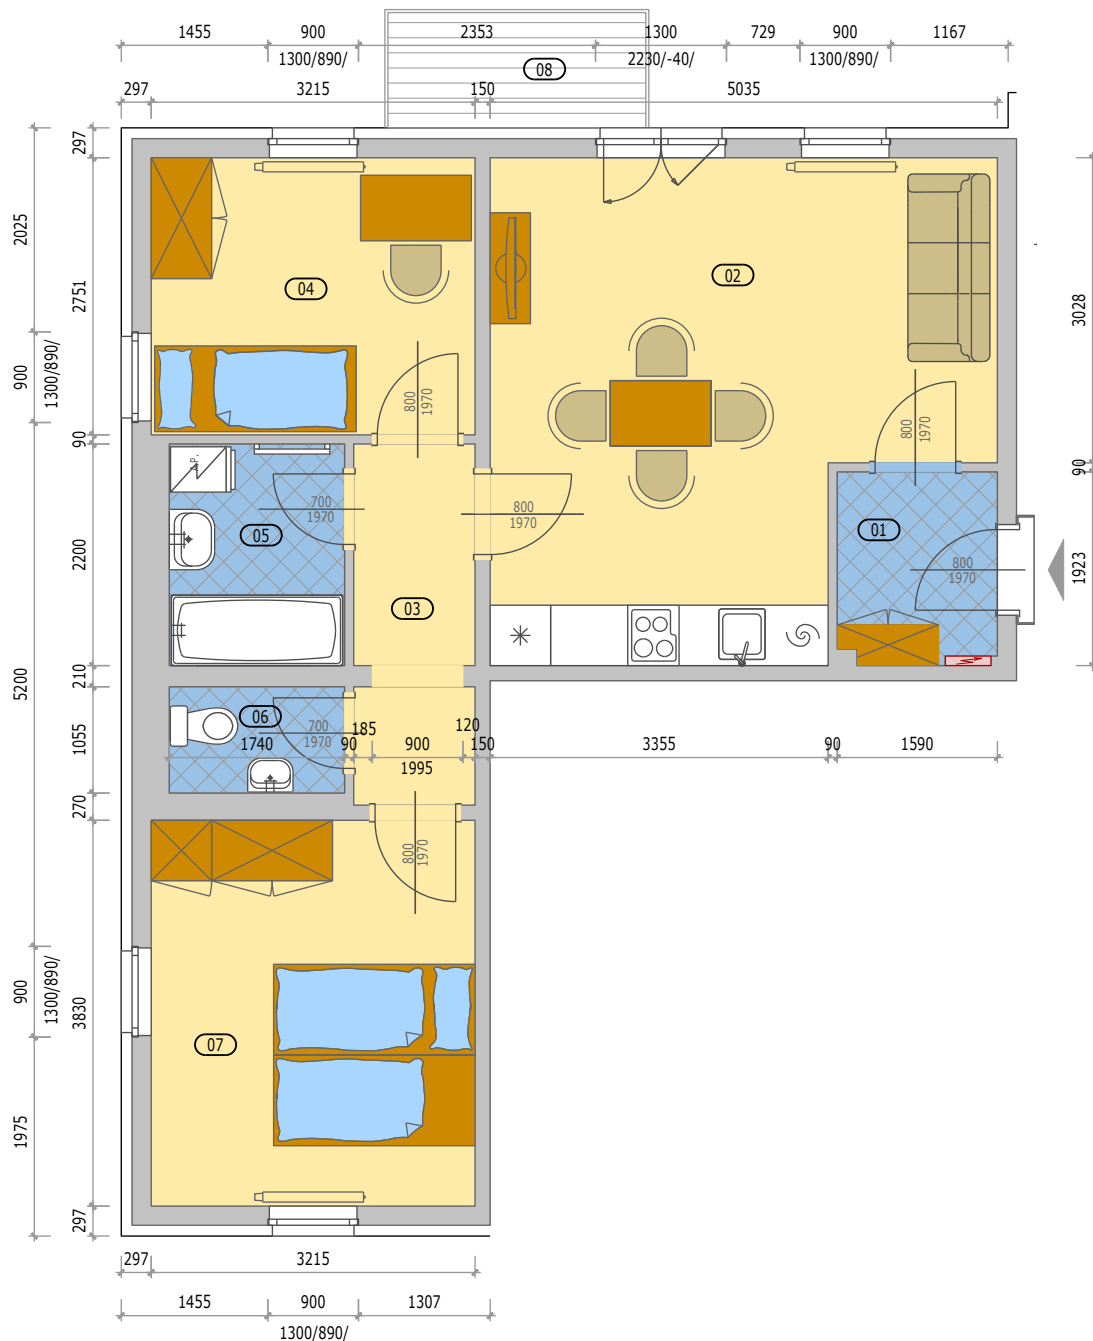

BYTOVÉ DOMY OÁZA LIVING RAKOVNÍK

POZICE BYTU

LEGENDA MÍSTNOSTÍ

A 3.1 BYT 3KK + BALKÓN

číslo.m.	účel místnosti	plocha m ²	
01	ZÁDVEŘÍ	2,90	dlažba
02	OBÝVACÍ POKOJ + KUCHYŇ	22,00	lamino
03	CHODBA	4,20	lamino
04	POKOJ	8,80	lamino
05	KOUPELNA	3,80	dlažba
06	WC	1,80	dlažba
07	POKOJ	12,30	lamino
Podlahová plocha bytu v m ²		55,80	
Prodejní plocha bytu dle 366/2013 Sb)		59,50	
08	BALKÓN	3,00	dřevo

BYTOVÝ DŮM BD2 - 3.NP

BYT - A 3.1