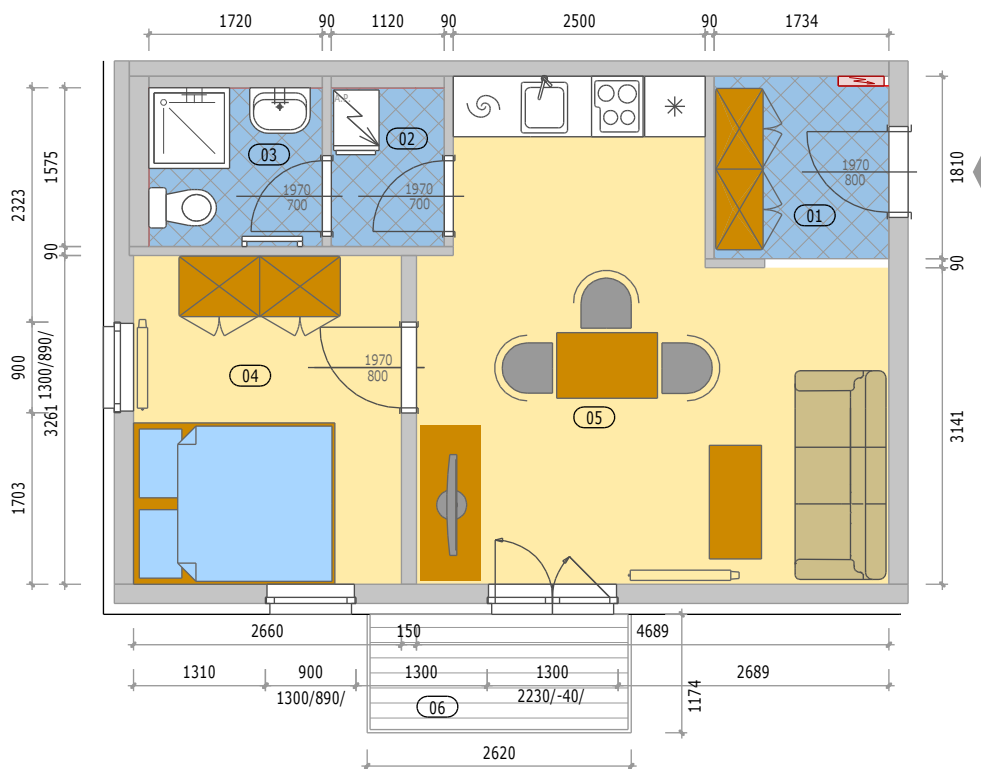

Bytové domy "OÁZA LIVING RAKOVNÍK"

POZICE BYTU

LEGENDA MÍSTNOSTÍ

B 2.1 BYT 2KK + BALKÓN

číslo.m.	účel místnosti	plocha m ²
01	ZÁDVEŘÍ	3,10
02	PŘEDSÍŇ	1,70
03	KOUPELNA + WC	2,70
04	POKOJ	8,70
05	OBÝVACÍ POKOJ + KUCHYŇ	19,60
Podlahová plocha bytu v m ²		35,80
Prodejní plocha bytu: dle 366/2013 Sb)		37,80
06	BALKÓN	3,00

BYT - B 2.1

BYTOVÝ DŮM 1 (BD1) - 2.NP