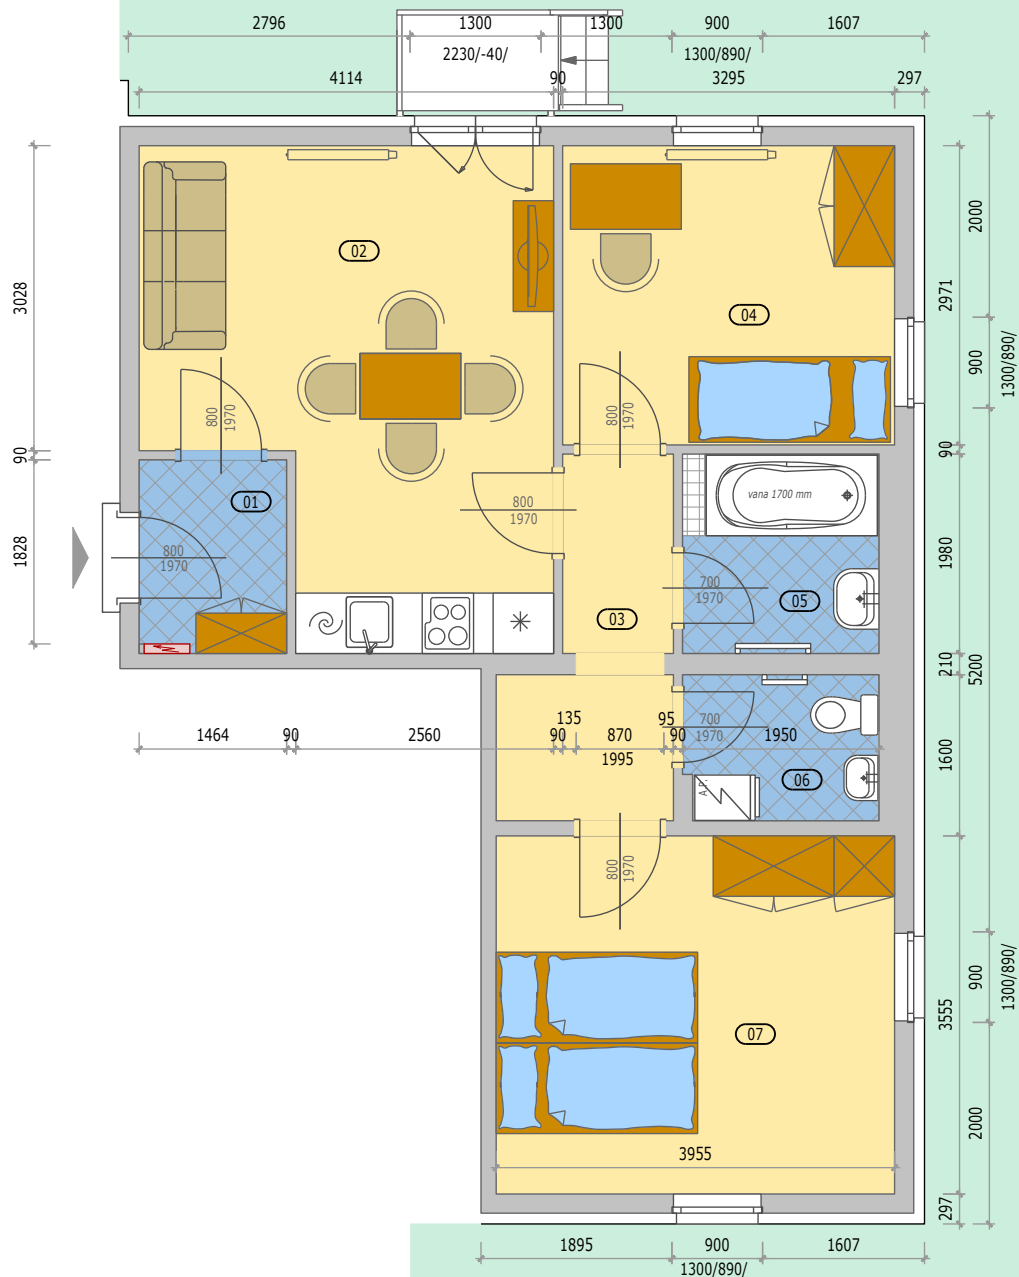

LEGENDA MÍSTNOSTÍ

BYTOVÉ DOMY OÁZA LIVING RAKOVNÍK