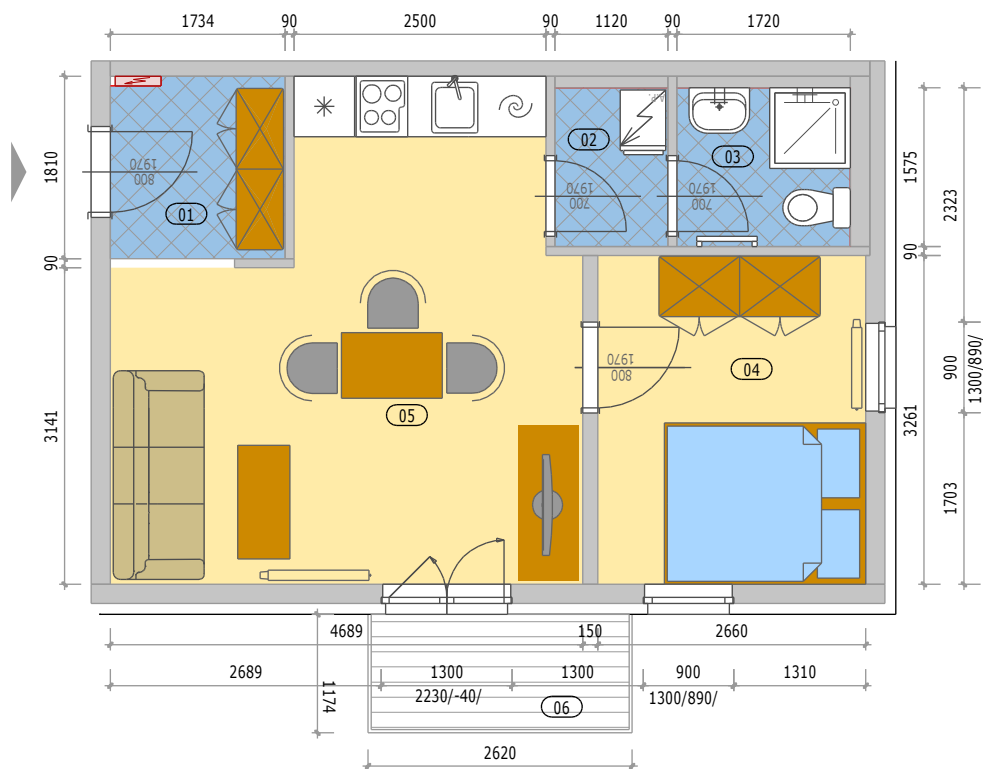

Bytové domy "OÁZA LIVING RAKOVNÍK"

POZICE BYTU

LEGENDA MÍSTNOSTÍ

A 3.1 BYT 2KK + BALKÓN

číslo.m.	účel místnosti	plocha m ²
01	ZÁDVEŘÍ	3,10
02	PŘEDSÍŇ	1,70
03	KOUPELNA + WC	2,70
04	POKOJ	8,70
05	OBÝVACÍ POKOJ + KUCHYŇ	19,60
Podlahová plocha bytu v m ²		35,80
Prodejní plocha bytu: dle 366/2013 Sb)		37,80
06	BALKÓN	3,00

BYT - A 3.1

BYTOVÝ DŮM 1 (BD1) - 3.NP