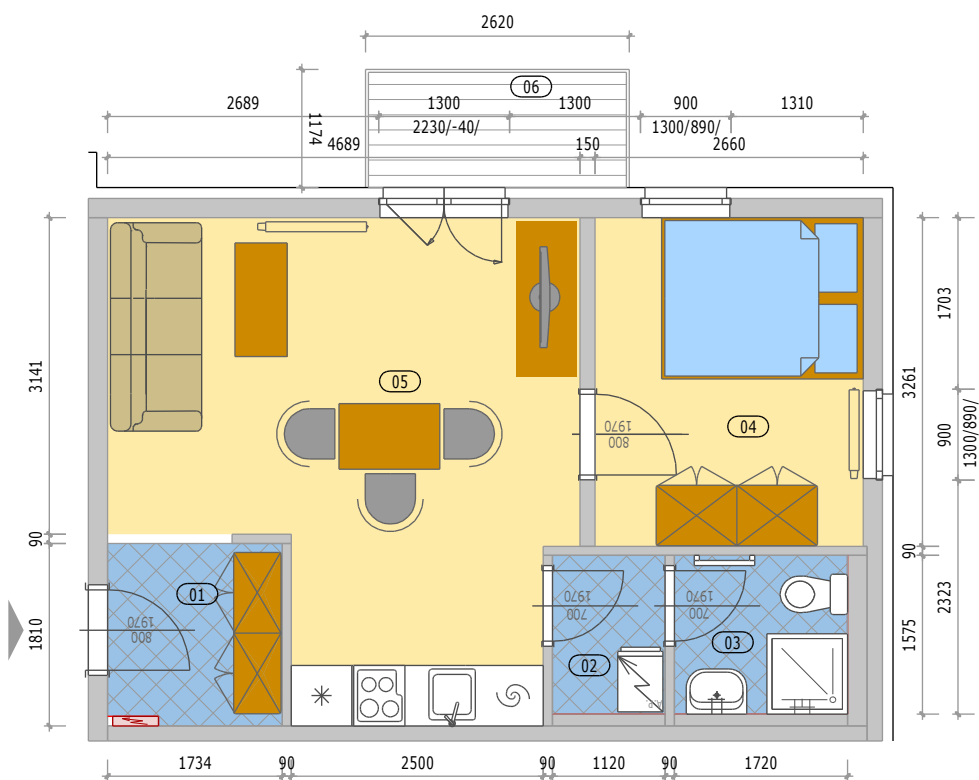

Bytové domy "OÁZA LIVING RAKOVNÍK"

POZICE BYTU

LEGENDA MÍSTNOSTÍ

A 2.2 BYT 2KK + BALKON

číslo.m.	účel místnosti	plocha m ²
01	ZÁDVEŘÍ	3,10
02	PŘEDSÍŇ	1,70
03	KOUPELNA + WC	2,70
04	POKOJ	8,70
05	OBÝVACÍ POKOJ + KUCHYŇ	19,60
Podlahová plocha bytu v m ²		35,80
Prodejní plocha bytu dle 366/2013 Sb)		37,80
06	BALKÓN	3,00

BYT - A 2.2

BYTOVÝ DŮM 1 (BD1) - 2.NP