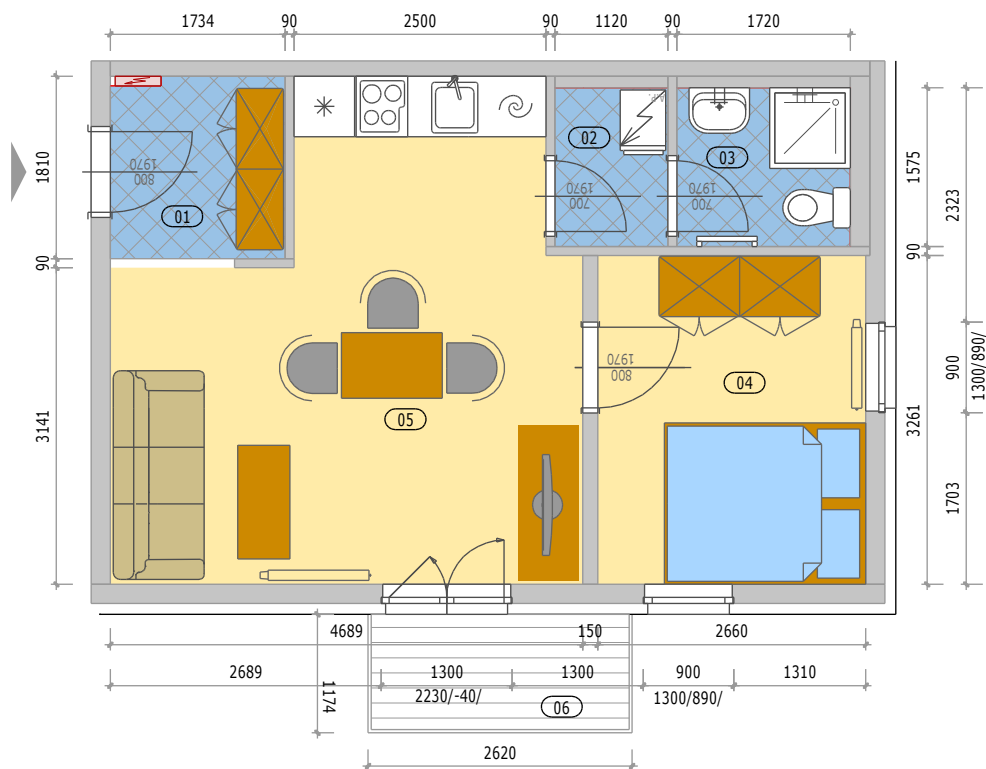

## POZICE BYTU

### A 2.1 BYT 2KK + BALKON

číslo.m.	účel místnosti	plocha m <sup>2</sup>
01	ZÁDVEŘÍ	3,10
02	PŘEDSÍŇ	1,70
03	KOUPELNA + WC	2,70
04	POKOJ	8,70
05	OBÝVACÍ POKOJ + KUCHYŇ	19,60
Podlahová plocha bytu v m <sup>2</sup>		<b>35,80</b>
Prodejní plocha bytu dle 366/2013 Sb)		<b>37,80</b>
06	BALKÓN	3,00